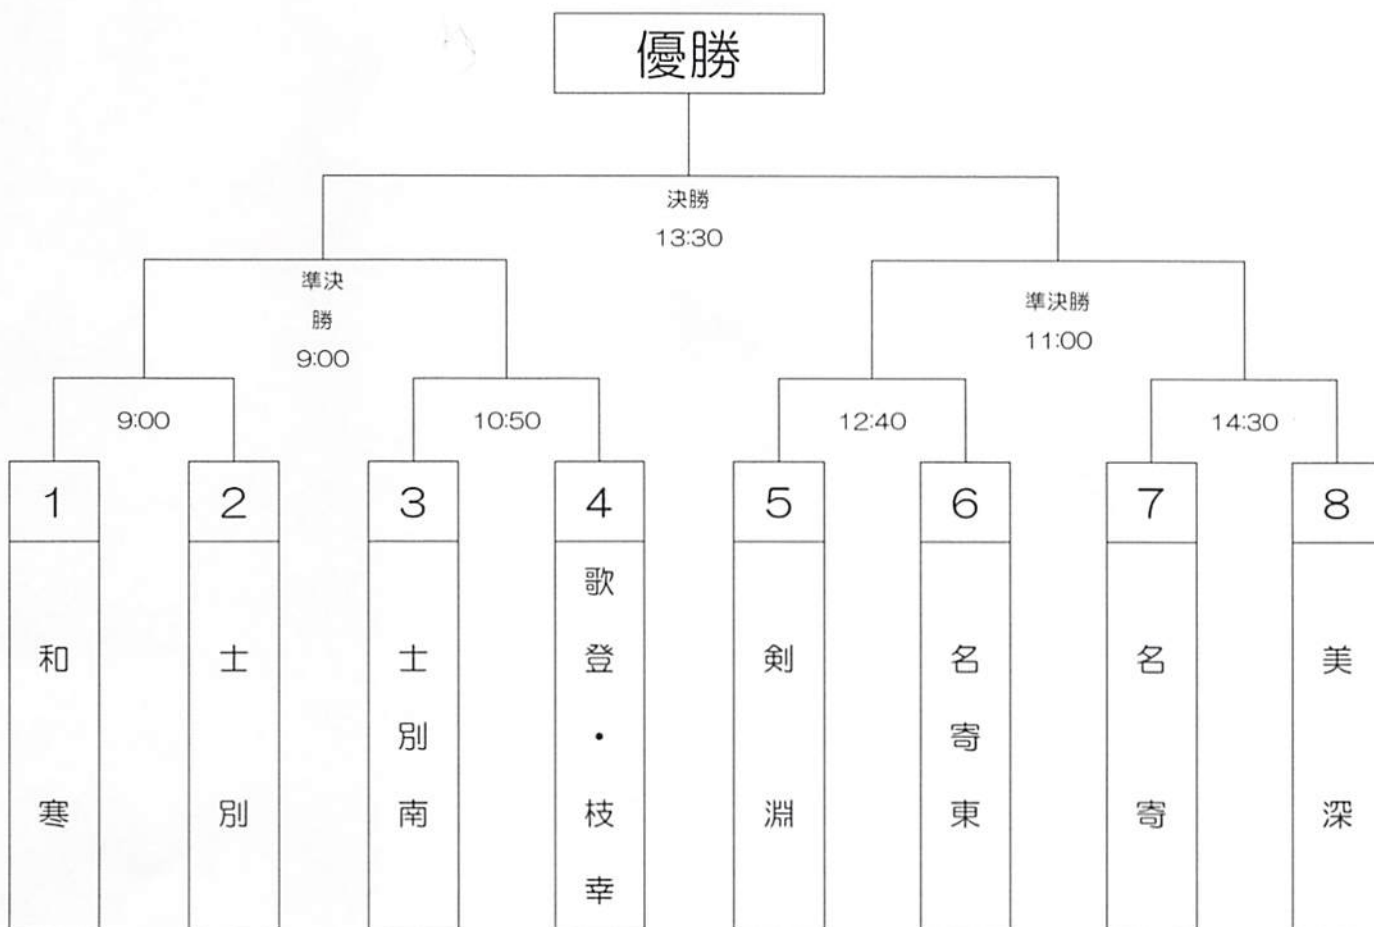

9. 組み合わせ

第6回全日本少年春季軟式野球大会名寄支部予選

10. オープン参加について

- ・ 3年生を入れて試合してもよい。
- ・ 9人の登録人数で出場することができる。
- ・ 勝敗にかかわらず、オープン参加のチームは勝ち上がることができないこととする。
- ・ オープン参加のチームの試合に関しても投球制限を設ける。